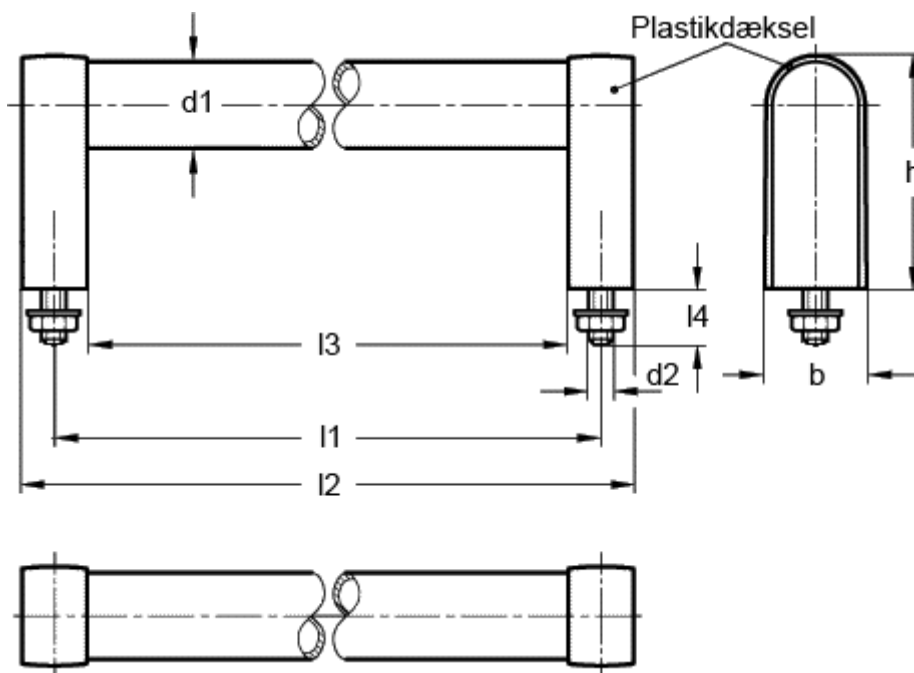

Varenummer: 20195500

Beskrivelse: E+G Rørgreb GN 669-28-500-B-EL

Mål

b	= 32
d1	= 28
d2	= M8
h ca.	= 60
l1	= 500
l2	= 520
l3	= 480
l4	= 20